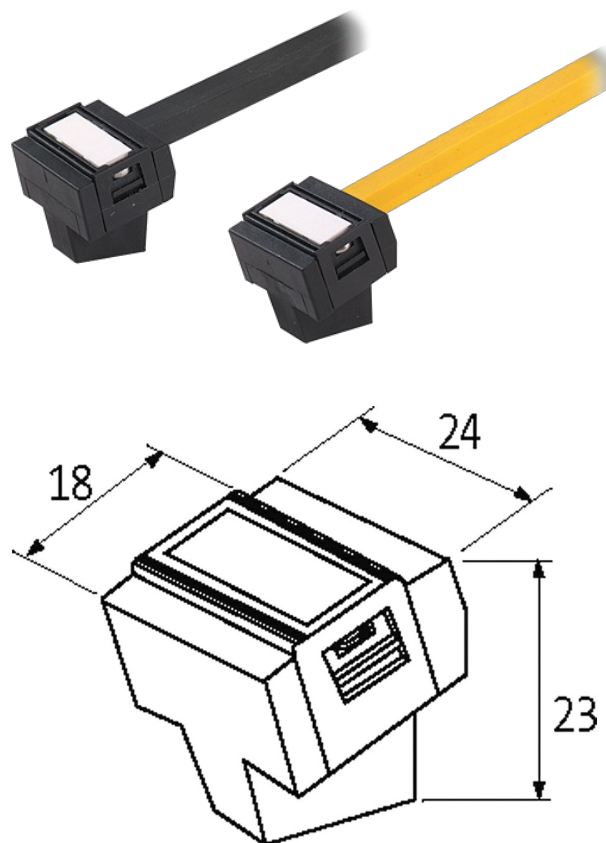

MASI20 INSTALLATION TECHNOL.

Plug terminal for AS-Interface profile cable

[Länk till produkt](#)**Illustration**

Produkten kan skilja sig från bilden

Godkännanden**Technical Data**

Operating voltage	max. 36 V DC
Total current	max. 8 A

General data

Connection	Insulation displacement technology
Temperature range	-20...+70 °C (storage temperature -40...+80 °C)
Dimensions HxWxD	23x24x18 mm

Kommersiella uppgifter

EAN	4048879050517
eClass	27141106
Förpackningsenhet	1
Kundens tullnummer	85369010
Tillverknings land	DE