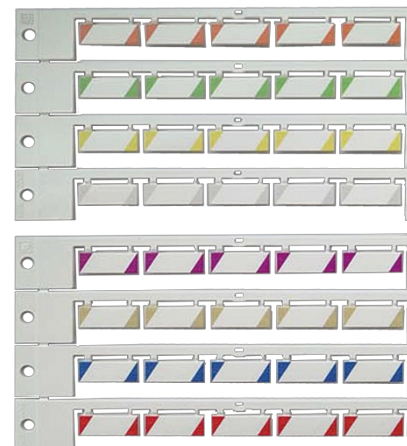

LABEL PLATES (8 colours)

Label plates 20x8 in a frame, 8 colours 5 pieces each in total 40 pieces

[Länk till produkt](#)**Illustration**

Produkten kan skilja sig från bilden

General data

Compatible with: Murrplastik KES/86421052; Phoenix UCT-EM/0801477